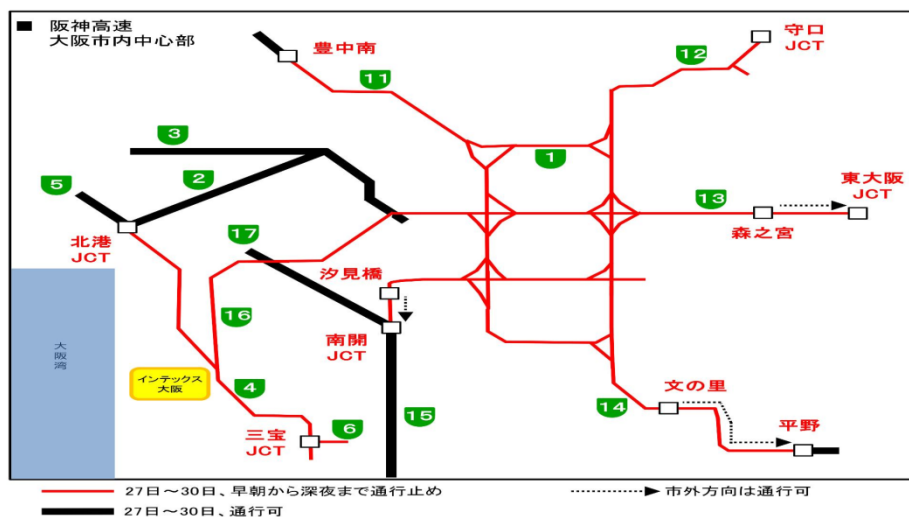

## G20 大阪サミット開催に伴う 道路規制について

今月28日(金)から開催されるG20大阪サミットに伴い、大阪市内で**27日(木)～30日(日)の期間、大規模な交通規制**が予定されています。特に、関西空港は、日程・時間帯により島内から出られなくなる場合があります。最新の情報は大阪府警 HP (<http://www.police.pref.osaka.lg.jp/>) でご確認下さい。なお、**京都市内でも、28日・29日の日程で、市内中心部において、関連行事が予定されており、そのため、予告なく交通規制**が行われる可能性がありますので、ご注意ください。

なお、サミット開催に伴い、28日に予定されていた河原町でのクリア作戦は、21日(金)に同じく河原町で実施いたします。(28日は通常の街頭指導として実施します)

6月27日(木曜日)、28日(金曜日) 午前

6月29日(土曜日) 午後、30日(日曜日)

上記につきまして、貴社乗務員・貴組合員への周知をお願い致します。