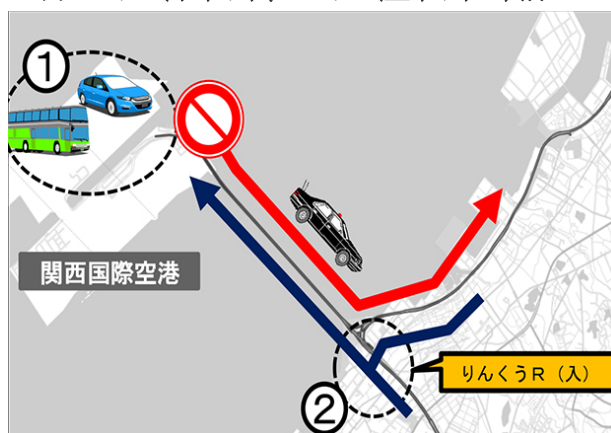

## G20 大阪サミット開催に伴う 道路規制について

今月28日(金)から開催されるG20大阪サミットに伴い、大阪市内で**27日(木)～30日(日)の期間、大規模な交通規制**が予定されています。特に、関西空港は、日程・時間帯により島内から出られなくなる場合があります。最新の情報は大阪府警 HP (<http://www.police.pref.osaka.lg.jp/>) でご確認下さい。なお、**京都市内でも、28日・29日の日程で、市内中心部において、関連行事が予定されており、そのため、予告なく交通規制**が行われる可能性がありますので、ご注意ください。

なお、サミット開催に伴い、28日に予定されていた河原町でのクリア作戦は、21日(金)に同じく河原町で実施いたします。(28日は通常の街頭指導として実施します)

6月27日(木曜日)、28日(金曜日) 午前

6月29日(土曜日) 午後、30日(日曜日)

上記につきまして、貴社乗務員・貴組合員への周知をお願い致します。