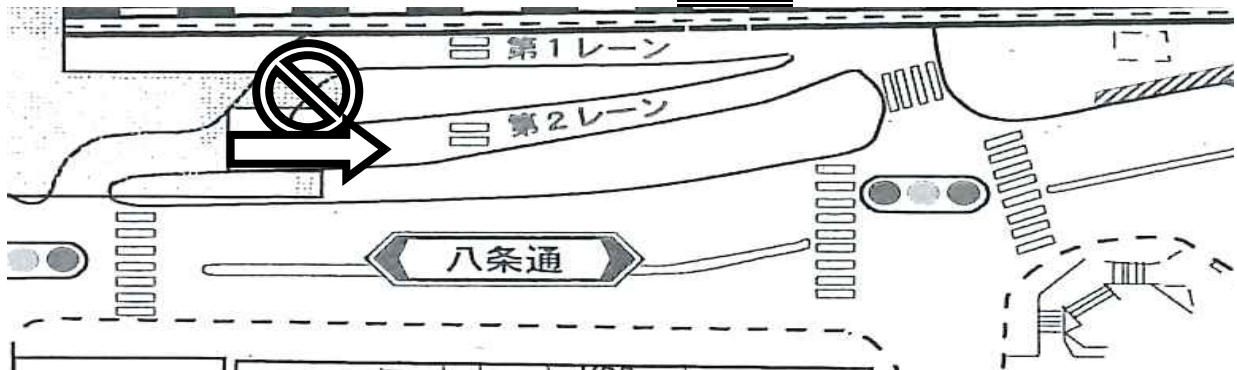

【再送】 賓客入洛に伴う 八条口おりばの運用変更について

京都府警からの連絡です。

今月27日(木)に京都駅八条口より賓客が入洛されます。

このため、以下の時間帯について、**八条口おりば(第1レーン)**を閉鎖し、**一般乗降所(第2レーン)**において**タクシー降車**を行います。

当該時間帯には、信号規制も予定されておりますので、**おりば周辺が大変混雑する模様**です。

お客様に事情を説明の上、**北口おりばにお送りされることを推奨**します。

日時： 6月27日(木) 17時～17時45分
当該時間、警護車両を含め、15台が待機予定です。

八条口おりばの待機車両について

今月26日(水)、午前9時半～9時40分の時間帯、京都駅八条口おりばに警察車両が8台程度待機します。

ご利用の皆様にはご迷惑をおかけしますが、ご理解の程をお願いします。なお、これに伴う、おりば閉鎖や信号規制はありません。

上記につきまして、貴社乗務員・貴組合員への周知をお願い致します。